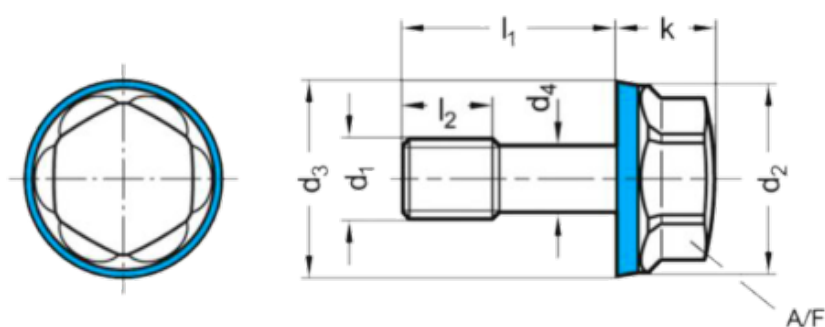

Varenummer: 201581M630PLE1
 Beskrivelse: E+G Bolt GN 1582-M6-30-PL-E-1
 Hygiejnisk design

Mål

a1	= 7-12	l1	= 30
a2	= 12-17	l2	= 8
a3	= 17-22	l3	= 3
AF	= 10	Vægt	= 10
d3	= 13.8		
d4	-0,2 = -		
d5	= 6.5		
k	= 7.5		