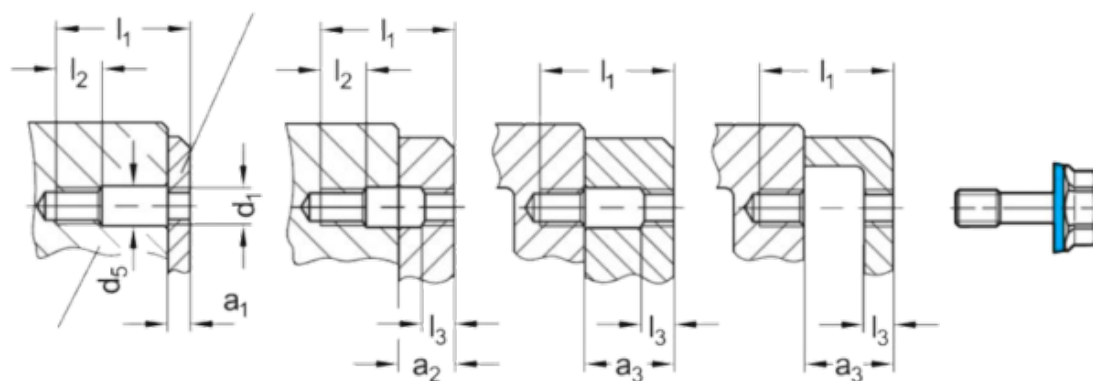

Varenummer: 201581M630PLE1
 Beskrivelse: E+G Bolt GN 1582-M6-30-PL-E-1
 Hygiejnisk design

Mål

a1	= 7-12	l1	= 30
a2	= 12-17	l2	= 8
a3	= 17-22	l3	= 3
AF	= 10	Vægt	= 10
d3	= 13.8		
d4	-0,2 = -		
d5	= 6.5		
k	= 7.5		